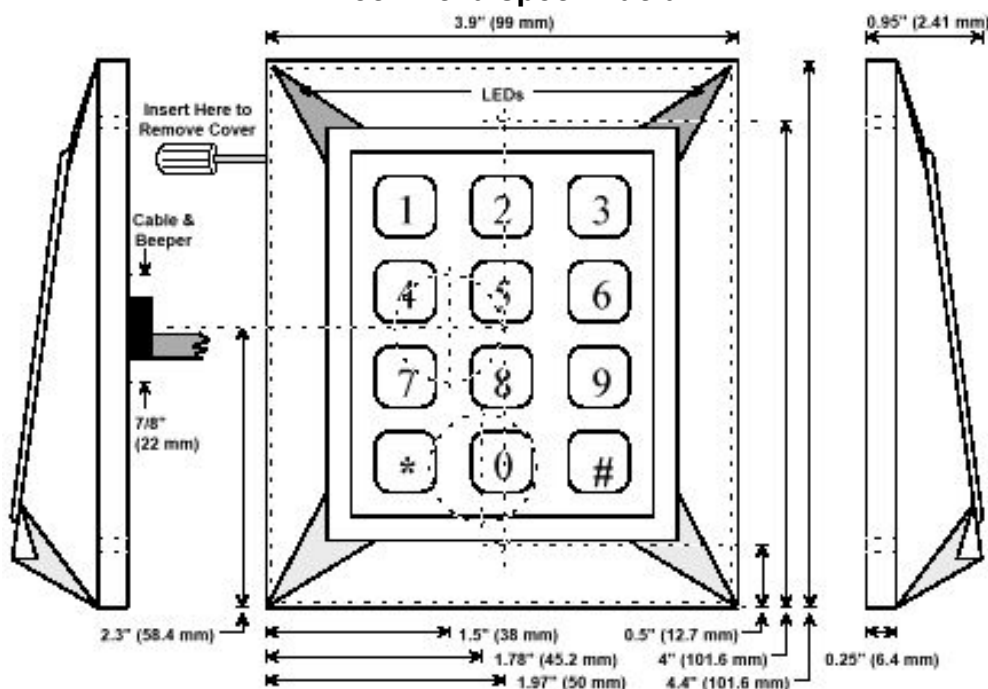

#### Rozmery

112 x 99 x 24 mm