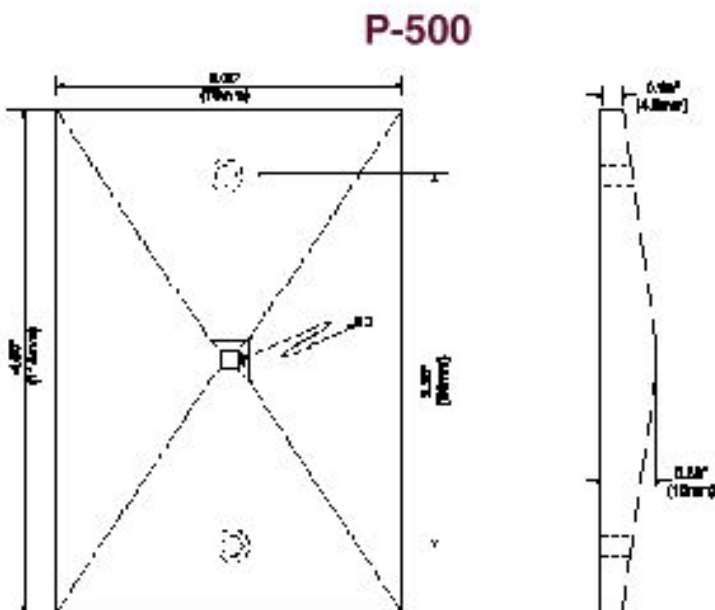

P-300 Cascade, 500 Sierra

Bezkontaktné čítačky

Technická špecifikácia

Rozmery

P-300 76 x 38 x 12 mm
P-500 114 x 76 x 10 mm

Hmotnosť

P-300 74g
P-500 91g

Čítacie dosahy

P-300 102 mm
P-500 127 mm pri minimálnej vzdialenosti 2,5 cm od kovu

Nápnajacie napätie

+5 až +14 VDC

Prúdový odber

80 mA štandardne

Pracovná teplota

-40°C až +65°C

LED indikácia

Trojfarebná LED

Audio indikácia

Tónová – bzučiak

Komunikačný formát

Wiegand a ABA Track II magnetic stripe (clock and data)

Pracovné frekvencie

125 kHz budenie
62,5 KHz data

Farebné prevedenie

Biely a čierny výmenný predný panel dodávaný ku každej čítačke.

Záruka

Na čítačky P-300 a P-500 je poskytovaná doživotná záruka proti vadám materiálu a remeselnému spracovaniu.

Uvádzané čítacie dosahy platia v prostredí bez elektromagnetického rušenia a pri použití štandardnej bezkontaktnéj karty Keri PSC-1. Pri použití kľúčových prívěskov a kariet plného ISO formátu sa čítacie vzdialenosti znižujú.

Ďalšie informácie o všetkých uvedených produktoch Vám podá výhradný dovozca značky Keri Systems Inc.:

MK alarm s.r.o.
Garbiarska 905
031 01 Liptovský Mikuláš

tel./fax: 044 – 5526 190 http://www.mkalarm.sk
tel./fax: 044 – 5526 189 e-mail: info@mkalarm.sk