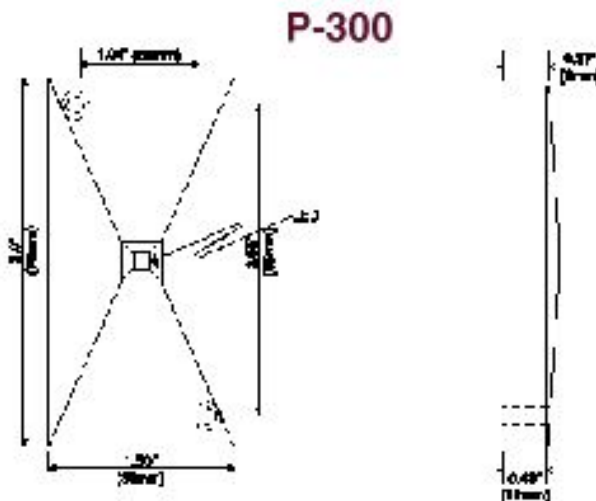

P-300 Cascade, 500 Sierra

Bezkontaktné čítačky

Technická špecifikácia

Rozmery

P-300 76 x 38 x 12 mm
P-500 114 x 76 x 10 mm

Hmotnosť

P-300 74g
P-500 91g

Čítacie dosahy

P-300 102 mm
P-500 127 mm pri minimálnej vzdialenosti 2,5 cm od kovu

Nápnajacie napätie

+5 až +14 VDC

Prúdový odber

80 mA štandardne

Pracovná teplota

-40°C až +65°C

LED indikácia

Trojfarebná LED

Audio indikácia

Tónová – bzučiak

Komunikačný formát

Wiegand a ABA Track II magnetic stripe (clock and data)

Pracovné frekvencie

125 kHz budenie
62,5 KHz data

Farebné prevedenie

Biely a čierny výmenný predný panel dodávaný ku každej čítačke.

Záruka

Na čítačky P-300 a P-500 je poskytovaná doživotná záruka proti vadám materiálu a remeselnému spracovaniu.

Uvádzané čítacie dosahy platia v prostredí bez elektromagnetického rušenia a pri použití štandardnej bezkontaktnéj karty Keri PSC-1. Pri použití kľúčových prívěskov a kariet plného ISO formátu sa čítacie vzdialenosti znižujú.

Ďalšie informácie o všetkých uvedených produktoch Vám podá výhradný dovozca značky Keri Systems Inc.:

MK alarm s.r.o.
Garbiarska 905
031 01 Liptovský Mikuláš

tel./fax: 044 – 5526 190 http://www.mkalarm.sk
tel./fax: 044 – 5526 189 e-mail: info@mkalarm.sk