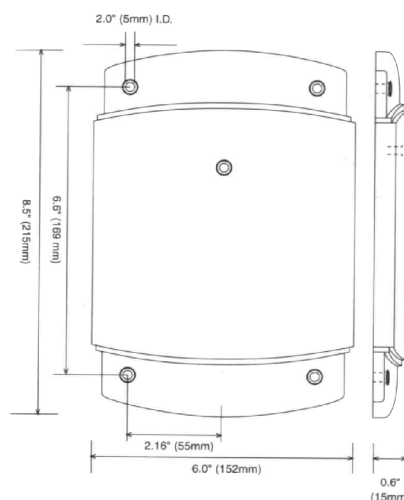

MS-7000

Bezkontaktné čítačky vysokého dosahu

Technická špecifikácia

Rozmery

22,9 x 15,2 x 2,1 cm

Hmotnosť

582 gramov

Čítací dosah

do 38 cm

Napájacie napätie

12 VDC až 28 VDC

LED indikátor

Trojfarebná LED - červená, zelená, jantárová

Audio tón

štandardne

Pracovné frekvencie

125 KHz budenie

62,5 KHz data

Rozsah pracovných teplôt

-40 až +60°C

Farebné prevedenie

Čierna

Záruka

3 roky

MS - 7000

Uvádzané čítacie dosahy platia v prostredí bez elektromagnetického rušenia a pri použití štandardnej bezkontaktnej karty Keris KC-26. Pri použití kľúčových príveskov a kariet plného ISO formátu sa čítacie vzdialenosti znižujú

Ďalšie informácie o všetkých uvedených produktoch Vám podá výhradný dovozca značky KERI Systems Inc.:

MK alarm s.r.o.
Garbiarska 905
031 01 Liptovský Mikuláš

tel./fax: 044 – 5526 190 <http://www.mkalarm.sk>
tel./fax: 044 – 5526 189 e-mail: info@mkalarm.sk