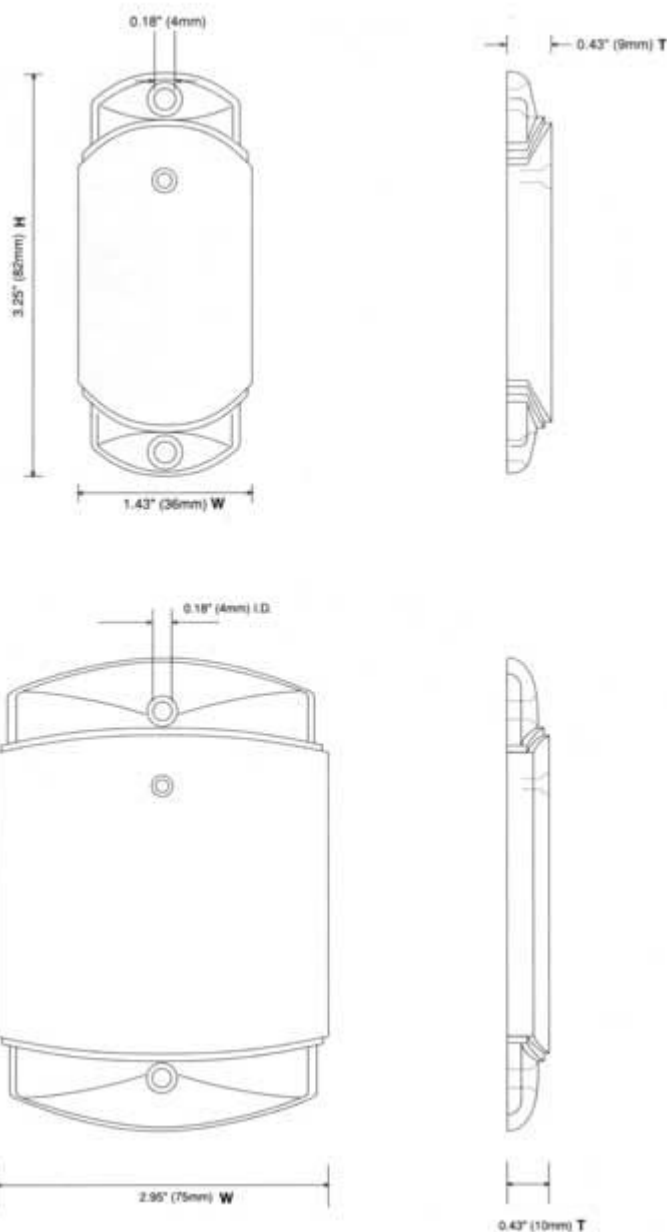

MS-3000,5000

Bezkontaktné čítačky

Technická špecifikácia

Veľkosť

MS-3000 86 x 36 x 10 mm, MS-5000 109 x 76 x 10 mm

Hmotnosť

MS-3000 - 59 gramov, MS-5000 - 90 gramov

Čítacia vzdialenosť

MS-3000 do 10cm, MS-5000 do 20cm

Napájacie napätie

12V DC nominálne (9-14V DC)

Prúdový odber

80 mA štandardne

Pracovná teplota

-40°C až +65°C

LED indikácia

Trojfarebná LED

Audio indikácia

Tónová - bzučiak

Pracovné frekvencie

125 kHz budenie, 62.5 kHz data

Farebné prevedenie

čierna, alebo biela

Záruka

Na čítačky MS-3000 a MS-5000 je poskytovaná 5 ročná záruka proti vadám materiálu a remeslnému spracovaniu.

Uvádzané čítacie dosahy platia v prostredí bez elektromagnetického rušenia a pri použití štandardnej bezkontaktnéj karty Keri KC-26. Pri použití kľúčových prívěskov a kariet plného ISO formátu sa čítacie vzdialenosti znižujú.

Ďalšie informácie o všetkých uvedených produktoch Vám podá výhradný dovozca značky Keri Systems Inc.:

MK alarm s.r.o.
Garbiarska 905
031 01 Liptovský Mikuláš

tel./fax: 044 – 5526 190 http://www.mkalarm.sk
tel./fax: 044 – 5526 189 e-mail: info@mkalarm.sk