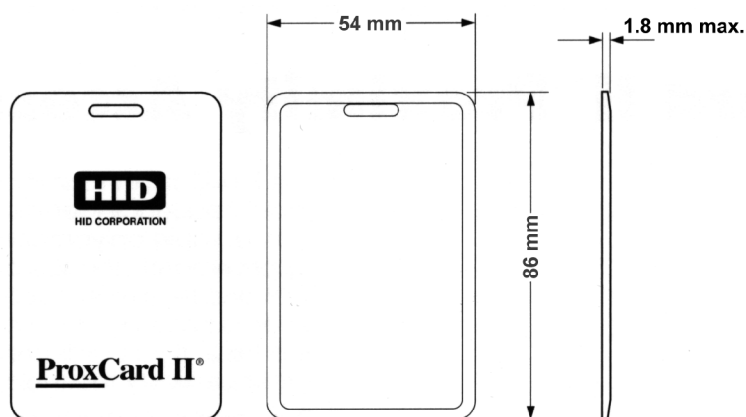

ProxCard II™

Bezkontaktná prístupová karta

Bezkontaktná prístupová karta ProxCard II obsahuje rádiovú frekvenciu identifikačnú elektroniku umiestenú v tenkom a odolnom polykarbonátovom obale s rozmermi ako štandardná kreditná karta. Malá hrúbka a pružnosť umožňujú jej jednoduché nosenie v peňaženke alebo v puzdre na doklady.

Na karty ProxCard II je tiež možné jednoducho zabezpečiť textové a grafické identifikačné prvky ako sú napríklad meno držiteľa karty, jeho fotografia, podpisový vzor a logo spoločnosti. Toto je možné urobiť dvoma základnými spôsobmi a to pomocou samolepiacich laminovateľných puzdier na fotografie alebo pomocou plastových prelepov určených na priamú potlač.

Najnovšie technológie spoločnosti HID umožnili vytvoriť bezkontaktnú kartu s extrémne stálym čítacím dosahom, ktorý nie je ovplyvnený tienением tela, alebo nekovovými materiálmi. Široká produkčná rada čítačiek HID ponúka na výber mnoho rôznych čítacích dosahov.

Ďalšie informácie o uvedenom produkte Vám podá autorizovaný distribútor značky HID Corporation:

MKalarm
ZABEZPEČOVACIE SYSTÉMY

MK alarm s.r.o.
Garbiarska 905
031 01 Liptovský Mikuláš

tel./fax: 044 – 5526 190   <http://www.mkalarm.sk>
tel./fax: 044 – 5526 189   e-mail: info@mkalarm.sk