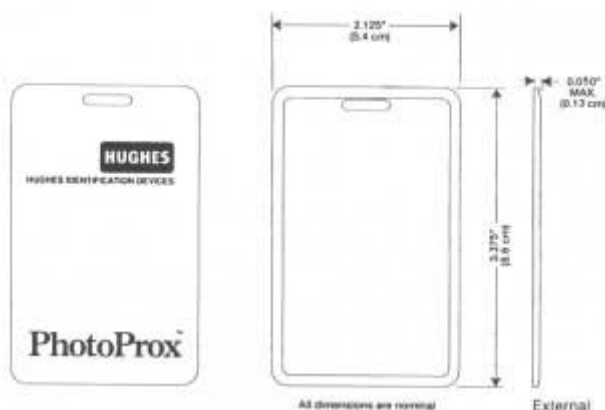

PhotoProx™

Prístupová karta s bezkontaktnou a optickou technológiou snímania

ID karta PhotoProx je prvá ultra tenká hybridná karta združujúca bezkontaktnú technológiu identifikácie spolu s optickou identifikáciou.

K optickej identifikácii slúži užívateľmi laminovateľný foto - ID slot na jednej strane karty do ktorého je možné vložiť užívateľský identifikačný štítok. Na laminovanie karty sa používa štandardná laminovacia technológia, bežne používaných laminovacích prístrojov.

Karta PhotoProx je ďalším príkladom toho, ako spoločnosť HID vyvíja a prináša najnovšie technológie na trh s produktmi pre rádiový frekvenčný identifikáciu.

Ďalšie informácie o uvedenom produkte Vám podá autorizovaný distribútor značky HID Corporation:

MK alarm s.r.o.
Garbiarska 905
031 01 Liptovský Mikuláš

tel./fax: 044 – 5526 190 <http://www.mkalarm.sk>
tel./fax: 044 – 5526 189 e-mail: info@mkalarm.sk