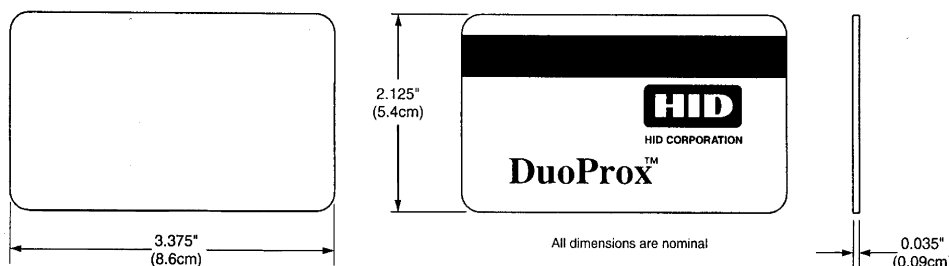

DuoProx™

Prístupová karta s bezkontaktnou a magnetickou technológiou snímania

Nová ultratenká proximitná karta DuoProx ponúka možnosť dvojakej identifikácie - bezkontaktnej a prostredníctvom magnetického prúžku. Rozmermi ako aj hrúbkou je karta zhodná so štandardnými kreditnými kartami. Je určená pre priamu potlač termosublimačnou tlačiarňou.

Karta Duo prox ponúka riešenie pre systémy, kde sú požadované dve nezávislé čítacie technológie, kombináciou dvoch technológií na jednej karte. DuoProx ponúka možnosť využitia bezkontaktnej (proximitnej) technológie pre kontrolu vstupu a súčasne vyhovuje aj pre iné priemyselné aplikácie (napr. evidenciu dochádzky, výdaj stravy a pod.) na báze magnetického prúžku.

Karta DuoProx tiež umožňuje priamu potlač, čím znižuje náklady na perzonifikáciu karty pomocou lepiacich štítkov a prípravu na ne.

DuoProx - Karta s dvojitou technológiou je ďalším prínosom výskumu spoločnosti HID na trh bezkontaktných technológií.

Ďalšie informácie o uvedenom produkte Vám podá autorizovaný distribútor značky HID Corporation:

MK alarm s.r.o.
Garbiarska 905
031 01 Liptovský Mikuláš

tel./fax: 044 – 5526 190 <http://www.mkalarm.sk>
tel./fax: 044 – 5526 189 e-mail: info@mkalarm.sk